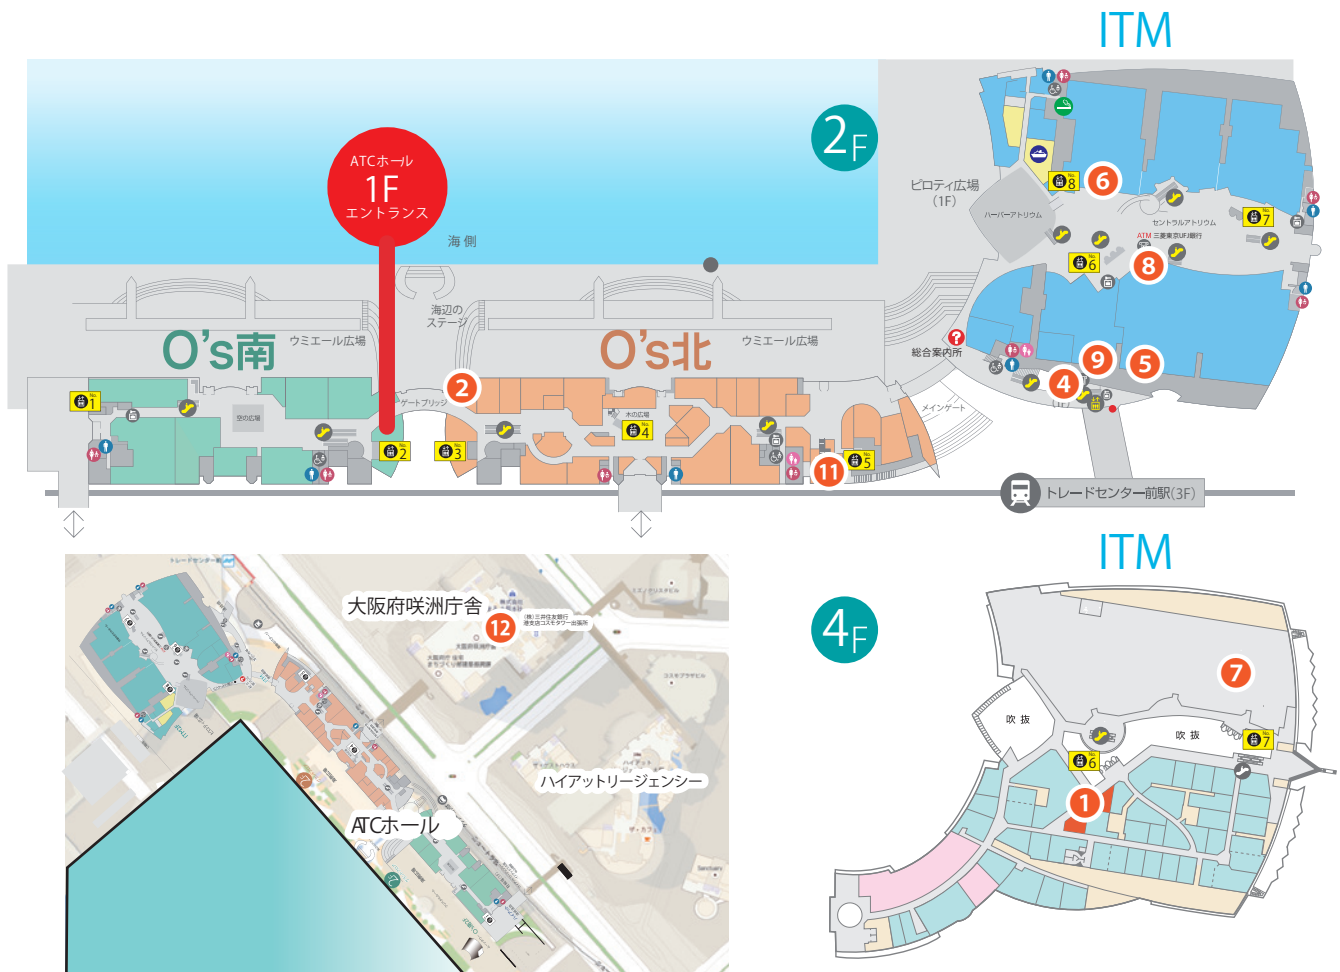

ご利用者様、来場者様のビジネスをバックアップする体制

◆コピー、大量印刷、スピード名刺

- ① (株)英光産業 (印刷会社)**
 オンデマンド印刷・名刺印刷など幅広く対応しています。
 📍 ATCビル ITM棟4階
 ☎ 06-6624-9275 FAX:06-6624-9276
 ✉ atc@eikou.biz
 🕒 9:00~17:30土日祝は休み

- ② ローソン オズ店(コンビニ)**
 マルチコピー機完備。ファックスの送信も対応しています。※FAXの受信は非対応
 📍 ATCビル・オズ棟1階ATCホール向かい
 ☎ 06-6615-5378

◆郵便局

- ④ 大阪南港ATC内郵便局**
 📍 ATCビルITM棟 3階
 ☎ 06-6614-8978
 🕒 平日:9:00~17:00
 土日祝祭日:取り扱いしていません

◆証明写真

- ⑤ インスタント証明写真**
 📍 ITM棟2階

◆日用品、雑貨の手配

- ⑥ ダイソー (100円均一)**
 生活グッズから工具や電気製品、飲食物まで均一価格で調達できます。

◆日用品、雑貨の手配

⑦文具のCOMPASS(文具)

文具・ファンシーグッズ・事務用品・学童用品・絵画書道用品の取り扱い。

- 📍 ATCビルITM棟 階
- ☎ 06-6615-5646
- 🕒 11:00～20:00(休みなし)

◆ATM

⑧東京三菱UFJ (銀行系)

- 📍 ATCビルITM棟 階
- 🕒 平日:8:00～20:00
土日祝祭日:11:00～20:00

⑨近畿ろうきん(銀行系)

- 📍 ATCビルITM棟 階
- 🕒 平日:8:00～20:00
土日祝祭日:11:00～20:00