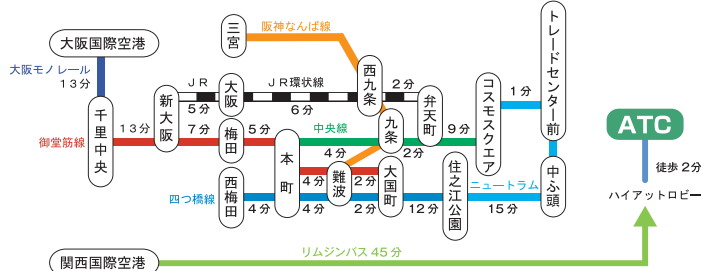

交通のご案内

- 梅田・本町・心斎橋・なんば方面から、メトロ中央線「本町」から、コスモスクエア経由で約20分
- 新大阪駅方面から、メトロ御堂筋線「本町」でメトロ中央線に乗り換え、コスモスクエア経由で約40分
- 関西国際空港から、リムジンバスで約50分(ハイアット・リージェンシー・大阪下車)
- 大阪国際空港から、大阪モノレール経由、メトロ御堂筋線「本町」でメトロ中央線に乗り換え、コスモスクエア経由で約60分

●公共交通機関のご利用

■自動車のご案内

●自動車(高速道)ご利用

●自動車(一般道)ご利用

- 駐車場のご案内
 収容：約1200台
 駐車料金：30分毎に200円
 営業時間：第1(ITM)駐車場 9:00~24:00 第2(O's)駐車場 9:00~24:00

平日駐車料金最大 **800円** 土日祝駐車料金最大 **1000円**

※但しお盆期間は土日祝料金

■ホールへの導線(2F平面図)