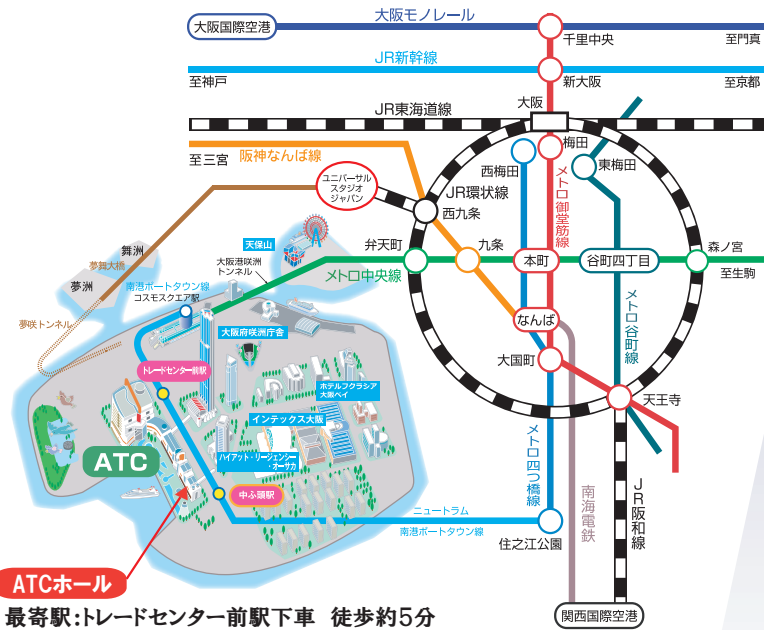

交通のご案内

- 梅田・本町・心斎橋・なんば方面から、メトロ中央線「本町」から、コスモスクエア経由で約20分
- 新大阪駅方面から、メトロ御堂筋線「本町」でメトロ中央線に乗り換え、コスモスクエア経由で約40分
- 関西国際空港から、リムジンバスで約50分(ハイアット・リージェンシー・大阪下車)
- 大阪国際空港から、大阪モノレール経由、メトロ御堂筋線「本町」でメトロ中央線に乗り換え、コスモスクエア経由で約60分

●公共交通機関のご利用

■自動車のご案内

●自動車(高速道)ご利用

●自動車(一般道)ご利用

- 駐車場のご案内
 収容：約1200台
 駐車料金：30分毎に200円
 営業時間：第1(ITM)駐車場 9:00~24:00 第2(O's)駐車場 9:00~24:00

平日駐車料金最大 **800円** 土日祝駐車料金最大 **1000円**

※但しお盆期間は土日祝料金

■ホールへの導線(2F平面図)