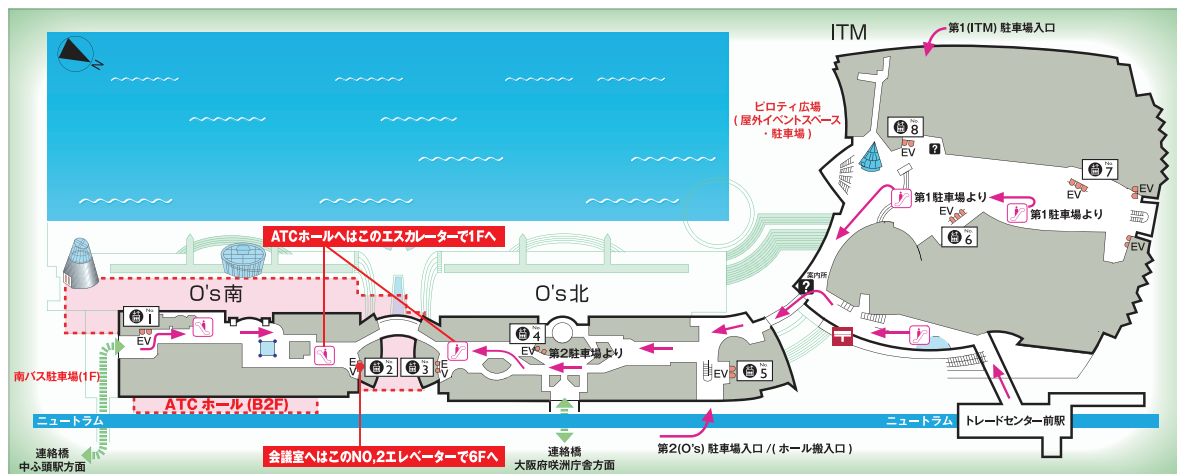

●公共交通機関のご利用

■自動車のご案内

●自動車(高速道)ご利用

●自動車(一般道)ご利用

- 駐車場のご案内
 収容：約1200台
 駐車料金：30分毎に200円
 営業時間：第1(ITM)駐車場 9:00~24:00 第2(O's)駐車場 9:00~24:00

平日駐車料金最大 **800円** 土日祝駐車料金最大 **1000円**

※但しお盆期間は土日祝料金

■ホールへの導線(2F平面図)