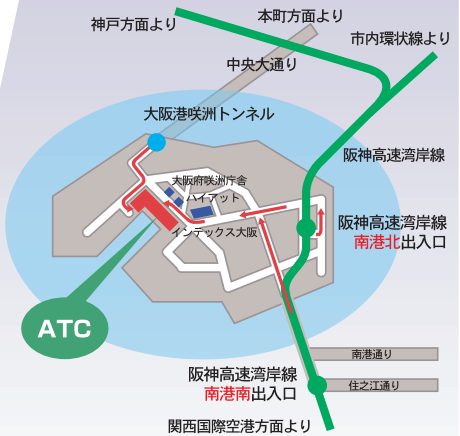

交通のご案内

- 梅田・本町・心斎橋・なんば方面から、メトロ中央線「本町」から、コスモスクエア経由で約20分
- 新大阪駅方面から、メトロ御堂筋線「本町」でメトロ中央線に乗り換え、コスモスクエア経由で約40分
- 関西国際空港から、リムジンバスで約50分(ハイアット・リージェンシー・大阪下車)
- 大阪国際空港から、大阪モノレール経由、メトロ御堂筋線「本町」でメトロ中央線に乗り換え、コスモスクエア経由で約60分

●公共交通機関のご利用

■自動車のご案内

●自動車(高速道)ご利用

●自動車(一般道)ご利用

- 駐車場のご案内
 収容：約1200台
 駐車料金：30分毎に200円
 営業時間：第1(ITM)駐車場 9:00~24:00 第2(O's)駐車場 9:00~24:00

平日駐車料金最大 **800円** 土日祝駐車料金最大 **1000円**

※但しお盆期間は土日祝料金

■ホールへの導線(2F平面図)