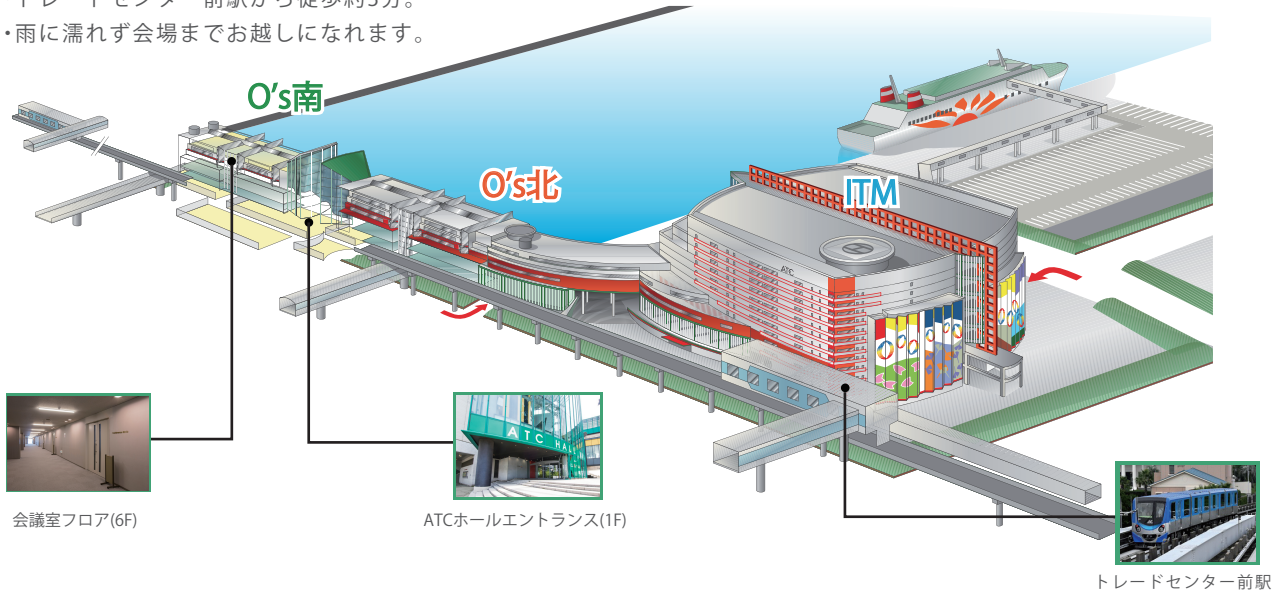

## トレードセンター前駅から会場へ

- ・トレードセンター前駅から徒歩約3分。
- ・雨に濡れず会場までお越しになれます。

会議室フロア(6F)

ATCホールエントランス(1F)

トレードセンター前駅

### ◆トレードセンター前(2F)からATCホールへ

## ATCホールと会議室フロアの動線

・ATCホールと会議室フロアはエレベーターで直結しています。

### ◆直通エレベーターのレイアウト

- ・2Fはグランドフロアとなり、トレードセンター前駅へは2Fから直結。
- ・3Fはレストランフロアとなります。
- ・4F、5Fはオフィスフロアとなります。
- ・一般駐車場にはつながっておりません。