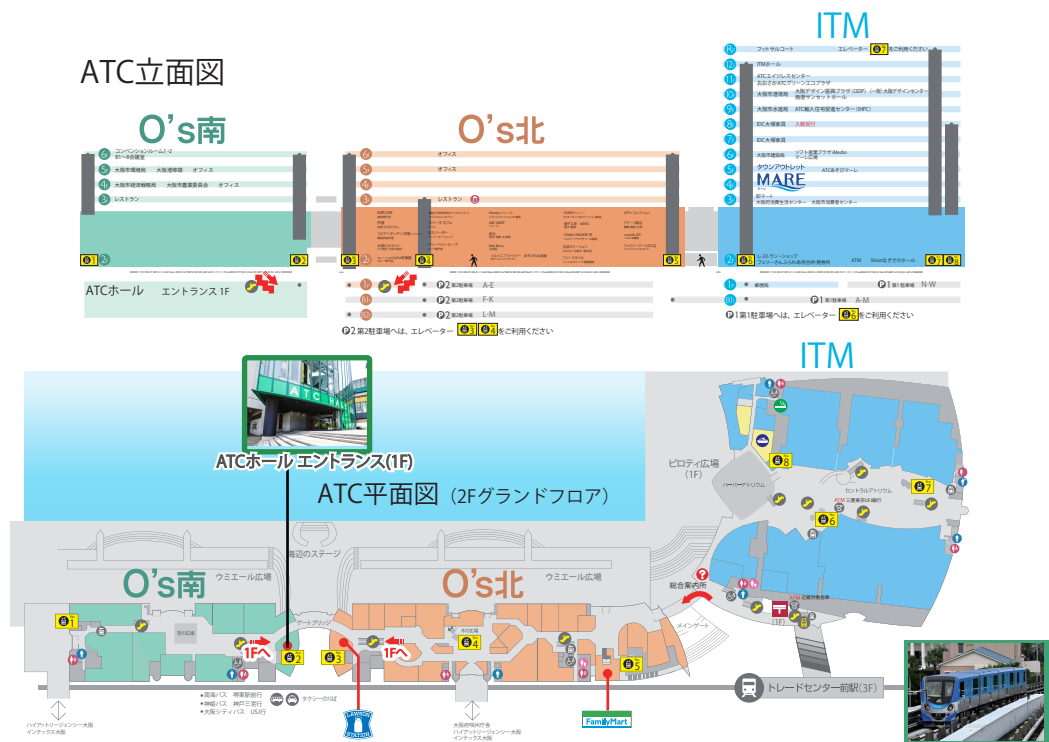

## トレードセンター前駅から会場へ

- ・トレードセンター前駅から徒歩約3分。
- ・雨に濡れず会場までお越しになれます。

会議室フロア(6F)

ATCホールエントランス(1F)

トレードセンター前駅

### ◆トレードセンター前(2F)からATCホールへ

### ◆トレードセンター前(2F)から6F会議室フロアへ

### ◆直通エレベーターのレイアウト

- ・2Fはグランドフロアとなり、トレードセンター前駅へは2Fから直結。
- ・3Fはレストランフロアとなります。
- ・4F、5Fはオフィスフロアとなります。
- ・一般駐車場にはつながっておりません。