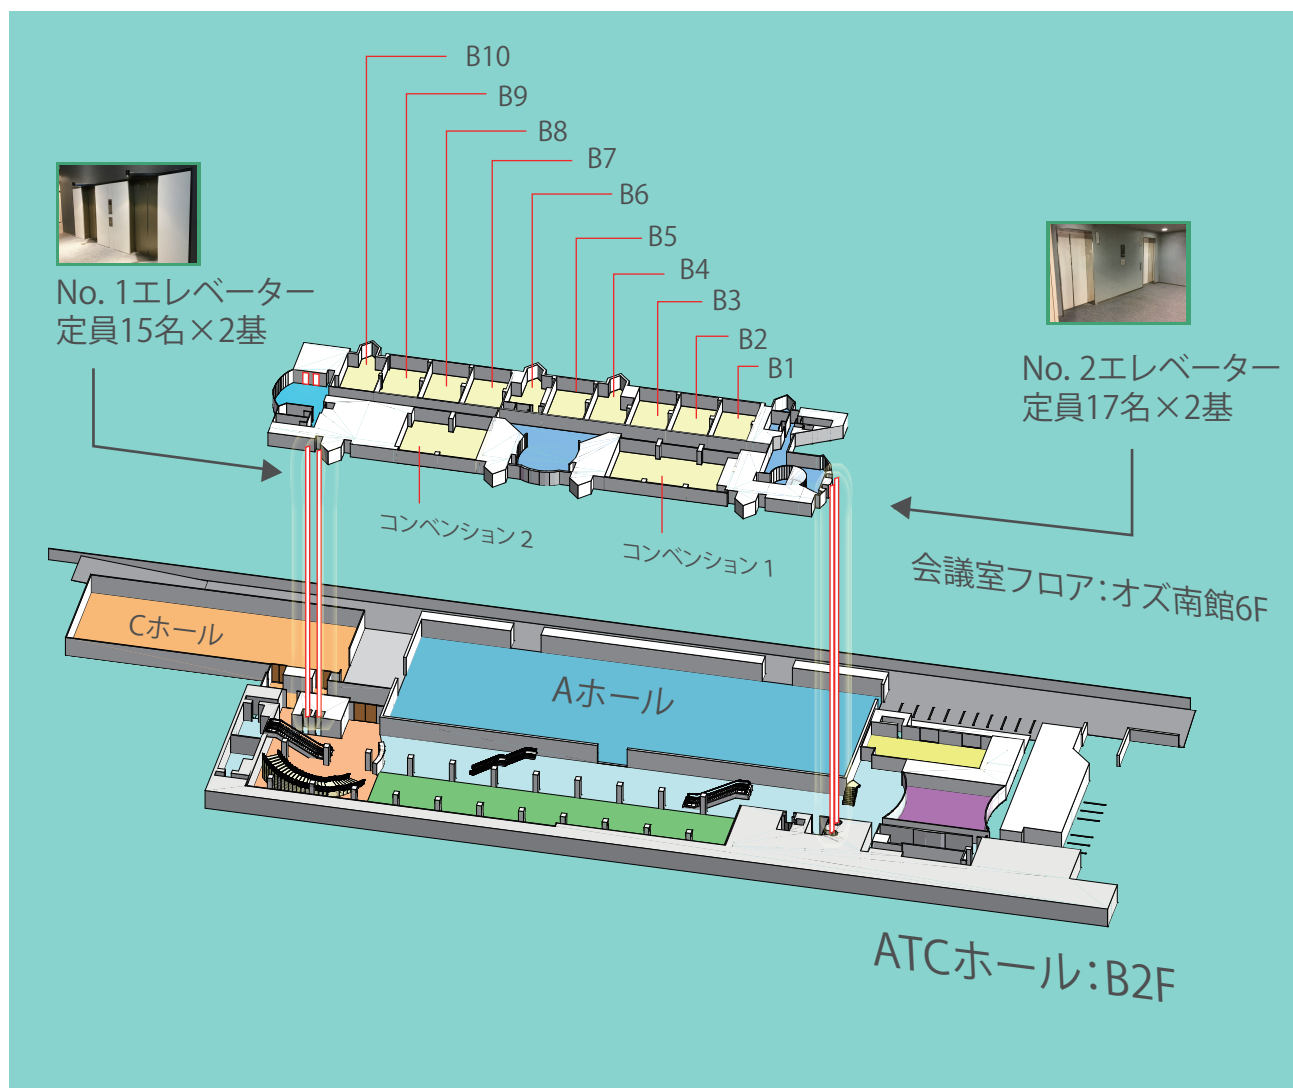

### ◆トレードセンター前(2F)からATCホールへ

### ◆トレードセンター前(2F)から6F会議室フロアへ

## ATCホールと会議室フロアの動線

・ATCホールと会議室フロアはエレベーターで直結しています。

### ◆直通エレベーターのレイアウト

- ・2Fはグランドフロアとなり、トレードセンター前駅へは2Fから直結。
- ・3Fはレストランフロアとなります。
- ・4F、5Fはオフィスフロアとなります。
- ・一般駐車場にはつながっておりません。