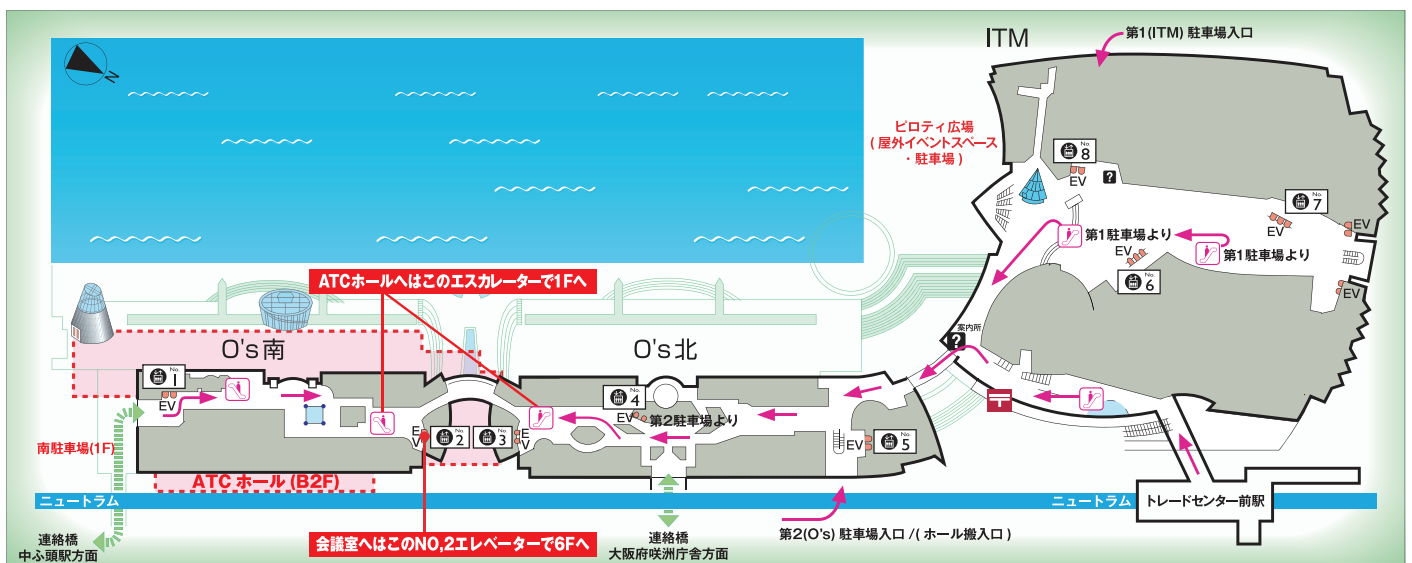

## 自動車(高速道)ご利用

## 自動車(一般道)ご利用

### ■駐車場のご案内

収容：約1200台  
 駐車料金：30分毎に300円  
 営業時間：第1(ITM)駐車場 7:00~24:00 第2(O's)駐車場 7:00~24:00

**平日駐車料金最大1000円 土日宿駐車料金最大1200円**

※但しGW・お盆期間は土日祝料金

## ■ホールへの導線(2F平面図)