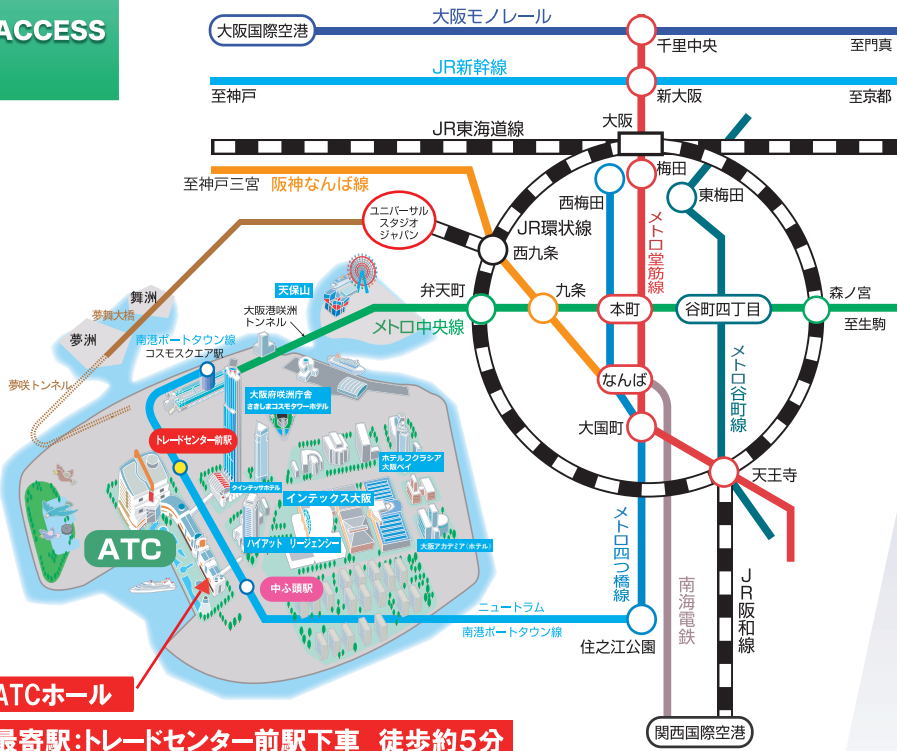

## 交通のご案内

### ATCホール

**最寄駅:トレードセンター前駅下車 徒歩約5分**

- 梅田・本町・心斎橋・なんば方面から、メトロ中央線「本町」から、コスモスクエア経由で約20分
- 新大阪駅方面から、メトロ御堂筋線「本町」でメトロ中央線に乗り換え、コスモスクエア経由で約40分
- 関西国際空港から、リムジンバスで約50分(ハイアット・リージェンシー大阪下車)
- 大阪国際空港から、大阪モノレール経由、メトロ御堂筋線「本町」でメトロ中央線に乗り換え、コスモスクエア経由で約60分

## 公共交通機関のご利用

### ■駐車場のご案内

収容：約1200台  
 駐車料金：30分毎に300円  
 営業時間：第1(ITM)駐車場 7:00~24:00 第2(O's)駐車場 7:00~24:00

**平日駐車料金最大1000円 土日宿駐車料金最大1200円**

※但しGW・お盆期間は土日祝料金