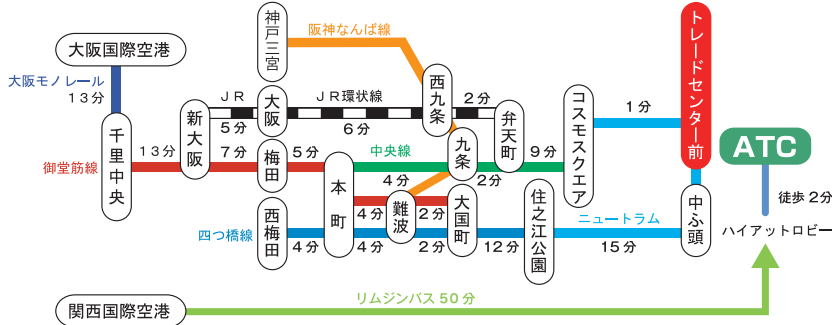

## 交通のご案内

### ATCホール

**最寄駅:トレードセンター前駅下車 徒歩約5分**

- 梅田・本町・心斎橋・なんば方面から、メトロ中央線「本町」から、コスモスクエア経由で約20分
- 新大阪駅方面から、メトロ御堂筋線「本町」でメトロ中央線に乗り換え、コスモスクエア経由で約40分
- 関西国際空港から、リムジンバスで約50分(ハイアット・リージェンシー大阪下車)
- 大阪国際空港から、大阪モノレール経由、メトロ御堂筋線「本町」でメトロ中央線に乗り換え、コスモスクエア経由で約60分

## 公共交通機関のご利用